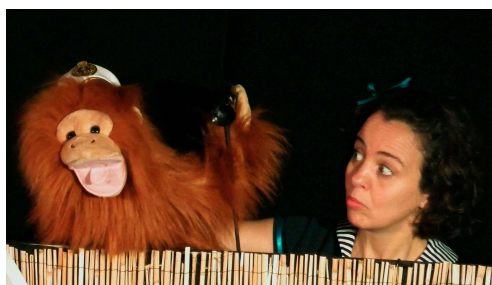

Merci à tous et toutes d'inviter vos
employeurs à nous rejoindre.

Spectacle

Mardi 17 octobre, 9h15

Salle des fêtes de Poligny

« Vent du voyage » Spectacle conte et musique - tout public, de 1 à 6 ans

Souffle le vent par ici, souffle le vent par là,
Gonfle les voiles de mon petit bateau à
plumes
Survole les continents comme mes oiseaux
Ecoute et chante mes chansons venues
d'ailleurs
Conte avec moi la formulette voyageuse
Ris des facéties de mon capitaine un peu trop
poilu
Joie sur ton visage d'enfant.