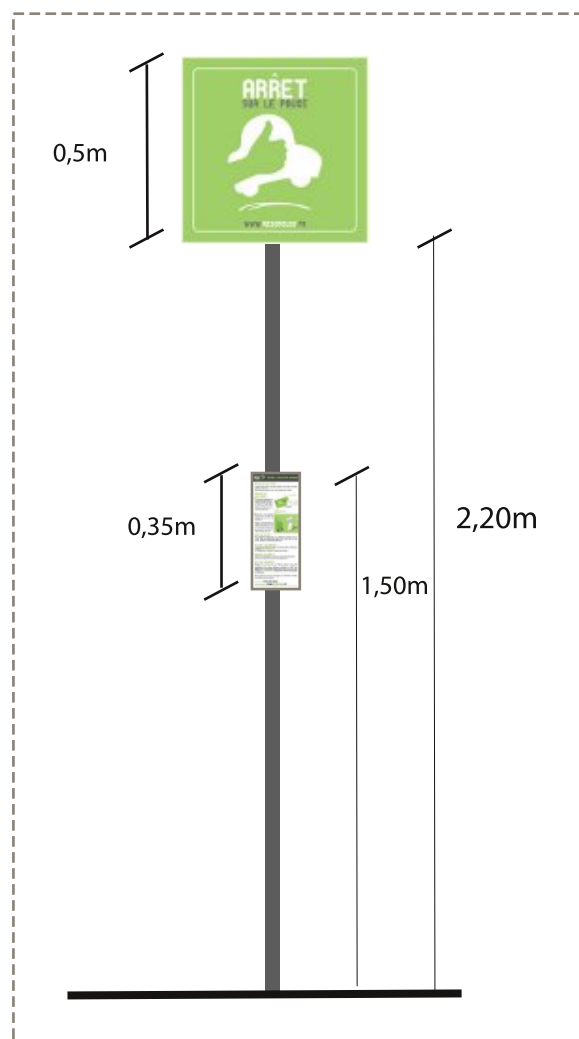

### Logo Arrêt sur le Pouce:

- 500 x 500 mm
- adhésif extérieur vinyil 100 microns
- impression sérigraphie
- Face verso blanche (visible sur support transparent).

### Fiche explicative:

- 350 x 150 mm
- adhésif extérieur vinyil 100 microns
- impression numérique
- Face verso blanche (visible sur support transparent).

### PLACEMENT D'UN ARRÊT SUR LE POUCE